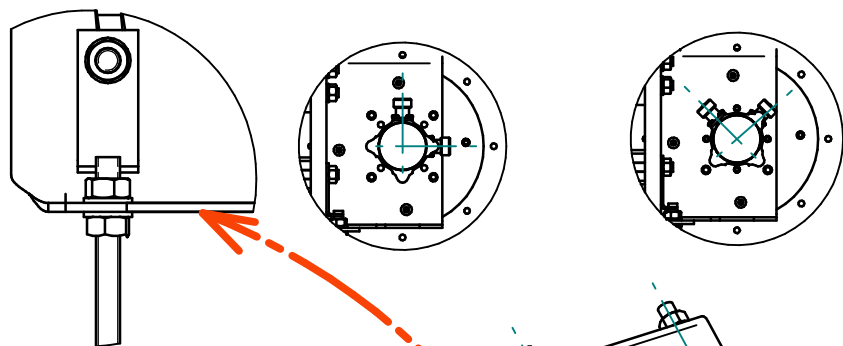

JRC-29DD Duplex

Kmitočtové pásmo	4.9 - 6.1 GHz	Frequency range
Zisk	29±1 dBi	Gain
PSV	≤1.6	VSWR

www.jirous.com

V/H Polarization 45° Polarization

! Nezaměňovat !
! Do not swap !

! Attention !
Keep positions of marks.
! Pozor !
Zachovat umístění značek.